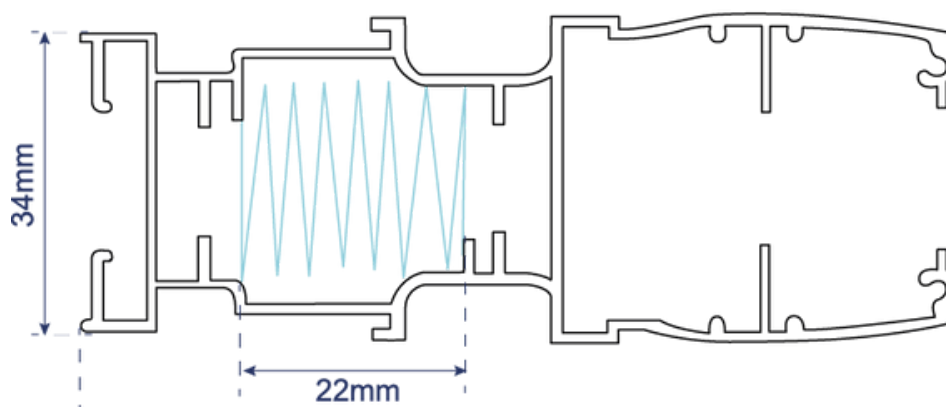

### Limites Dimensionnelles

<b>LARGEUR</b>	Min : 1600mm	Max : 5800mm
<b>HAUTEUR</b>	Min : 1750mm	Max : 3000mm

\* Dimensions maximales d'encadrement en 2 vantaux.

Gris 7035

COUPE DE LA PLISSÉE - 2 VANTAUX OUVERTE

COUPE DE LA PLISSÉE FERMÉE

MOUSTIQUAIRE FERMÉE : PROFIL FIXE + PROFIL MOBILE

\*Schéma non à l'échelle.