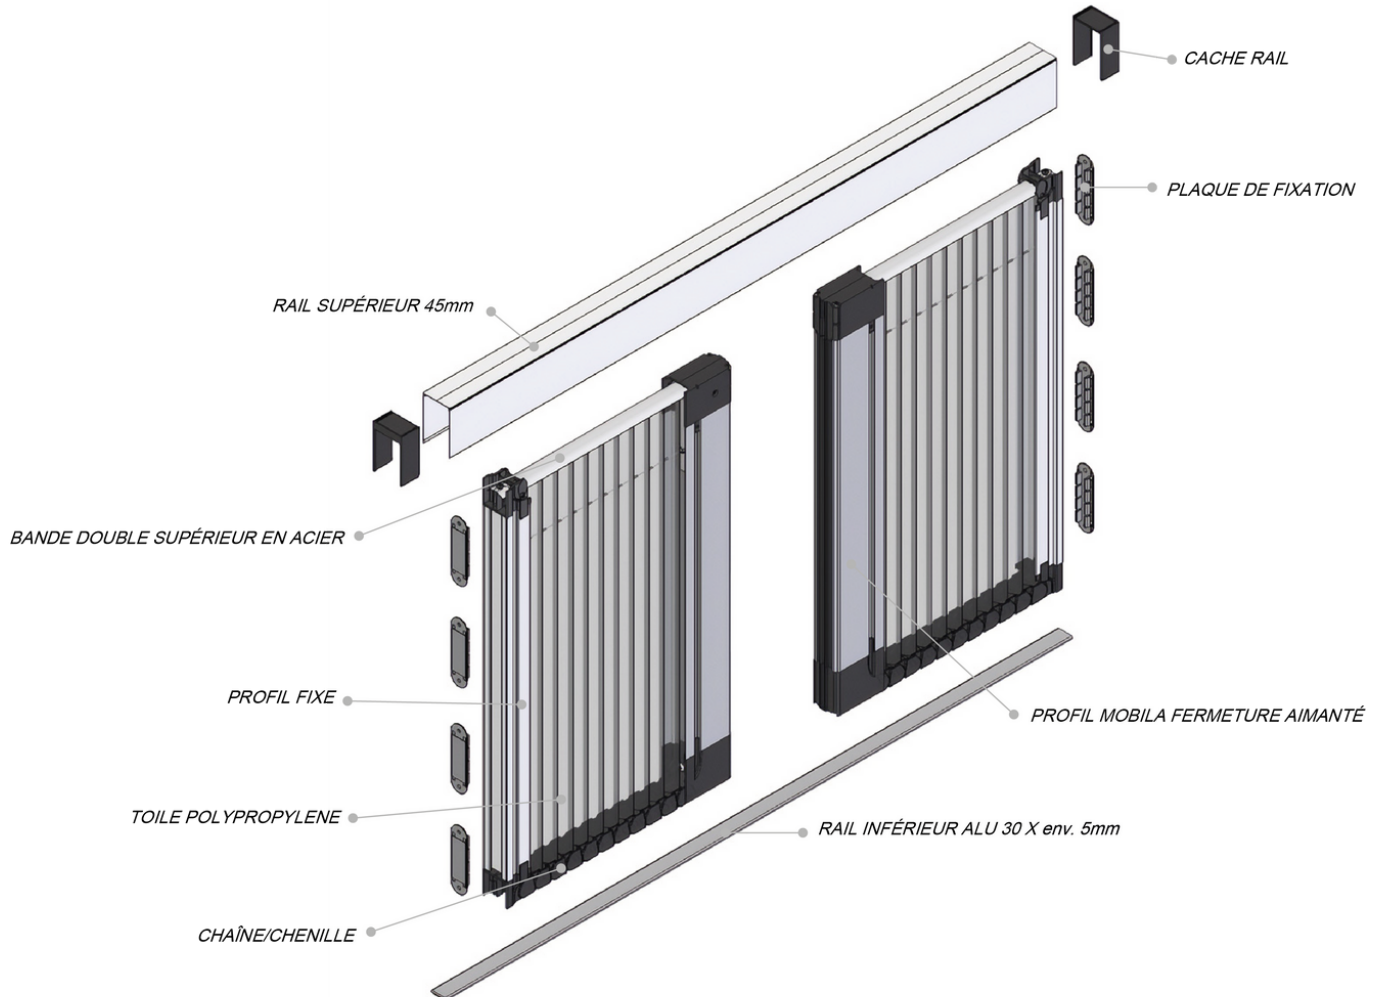

# MOUSTIQUAIRE PLISSÉE - 2V

\*Option profil d'installation facile.

\*\*Option rail inférieur incliné sur demande (pour pente entre 4° et 8°)

### Limites Dimensionnelles

<b>LARGEUR</b>	Min : 1600mm	Max : 5800mm
<b>HAUTEUR</b>	Min : 1750mm	Max : 3000mm

\* Dimensions maximales d'encadrement en 2 vantaux.

Gris 7035

COUPE DE LA PLISSÉE - 2 VANTAUX OUVERTE

COUPE DE LA PLISSÉE FERMÉE

MOUSTIQUAIRE FERMÉE : PROFIL FIXE + PROFIL MOBILE

\*Schéma non à l'échelle.

## OPTIONS

- Profil d'installation facile
- Rail inférieur incliné sur demande (pour pente entre 4° et 8°)
- Toile Noire (par défaut : toile grise)