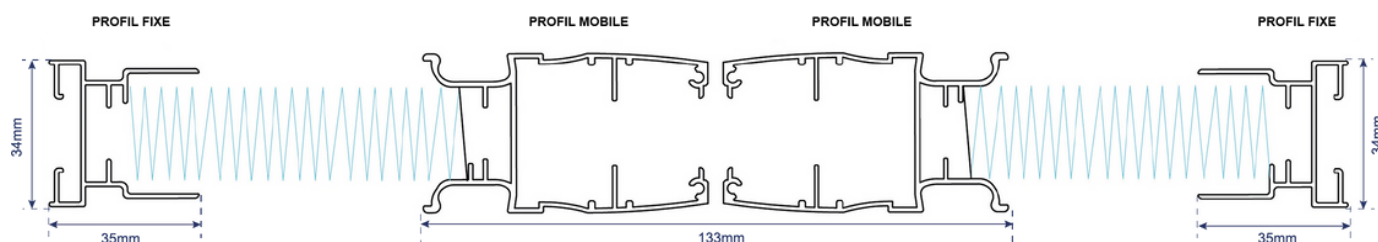

### Limites Dimensionnelles

<b>LARGEUR</b>	Min : 1600mm	Max : 5800mm
<b>HAUTEUR</b>	Min : 1750mm	Max : 3000mm

\* Dimensions maximales d'encadrement en 2 vantaux.

Gris 7035

COUPE DE LA PLISSÉE - 2 VANTAUX OUVERTE

COUPE DE LA PLISSÉE FERMÉE

MOUSTIQUAIRE FERMÉE : PROFIL FIXE + PROFIL MOBILE

\*Schéma non à l'échelle.

## OPTIONS

- Profil d'installation facile
- Rail inférieur incliné sur demande (pour pente entre 4° et 8°)
- Toile Noire (par défaut : toile grise)